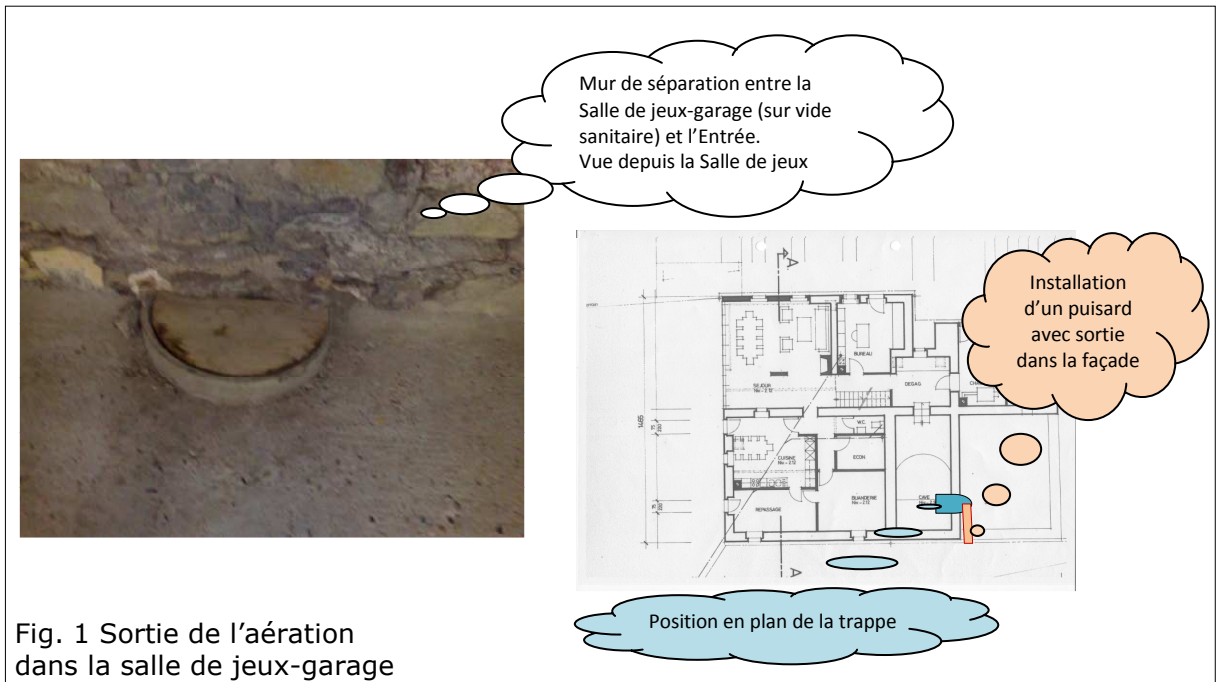

Facture

Matériel	CHF	x'xxx.-
Travaux d'assainissement	CHF	x'xxx.-
Rapport, devis, surveillance et validation de travaux	CHF	x'xxx.-
Total général	CHF	X'XXX.-

Fig. 1 Sortie de l'aération dans la salle de jeux-garage

Fig. 2 Trappe d'aération (voute de la cave)

Fig. 3 Installation du puisard

Georges Ionescu

Lausanne, le 17 mars 2011